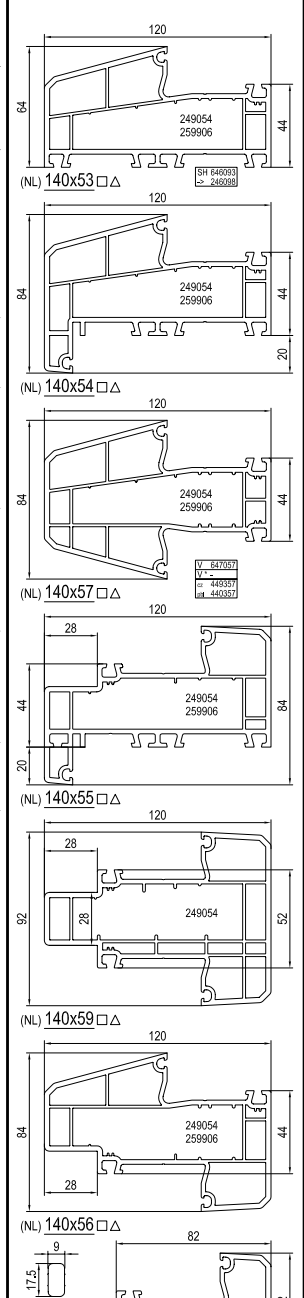

Profile główne

Round-line

Profile typu "Block" NL

Dodatki patrz plan: Dodatki
 Wzmocnienie patrz plan: Wzmocnienie
 Nakładki aluminiowe patrz plan: Nakładki aluminiowe

SH	Łącznik pręgu	cz	czarny
PH	Łącznik słupka	bi	biały
V	Łącznik	pbi	papierowa biel
V*	Łącznik / bez koleirzy	sz	szary
EK	Zasłepka	br	brąz
A	aluplast	czn	czerwony
AL	aluplast	żo	żółty