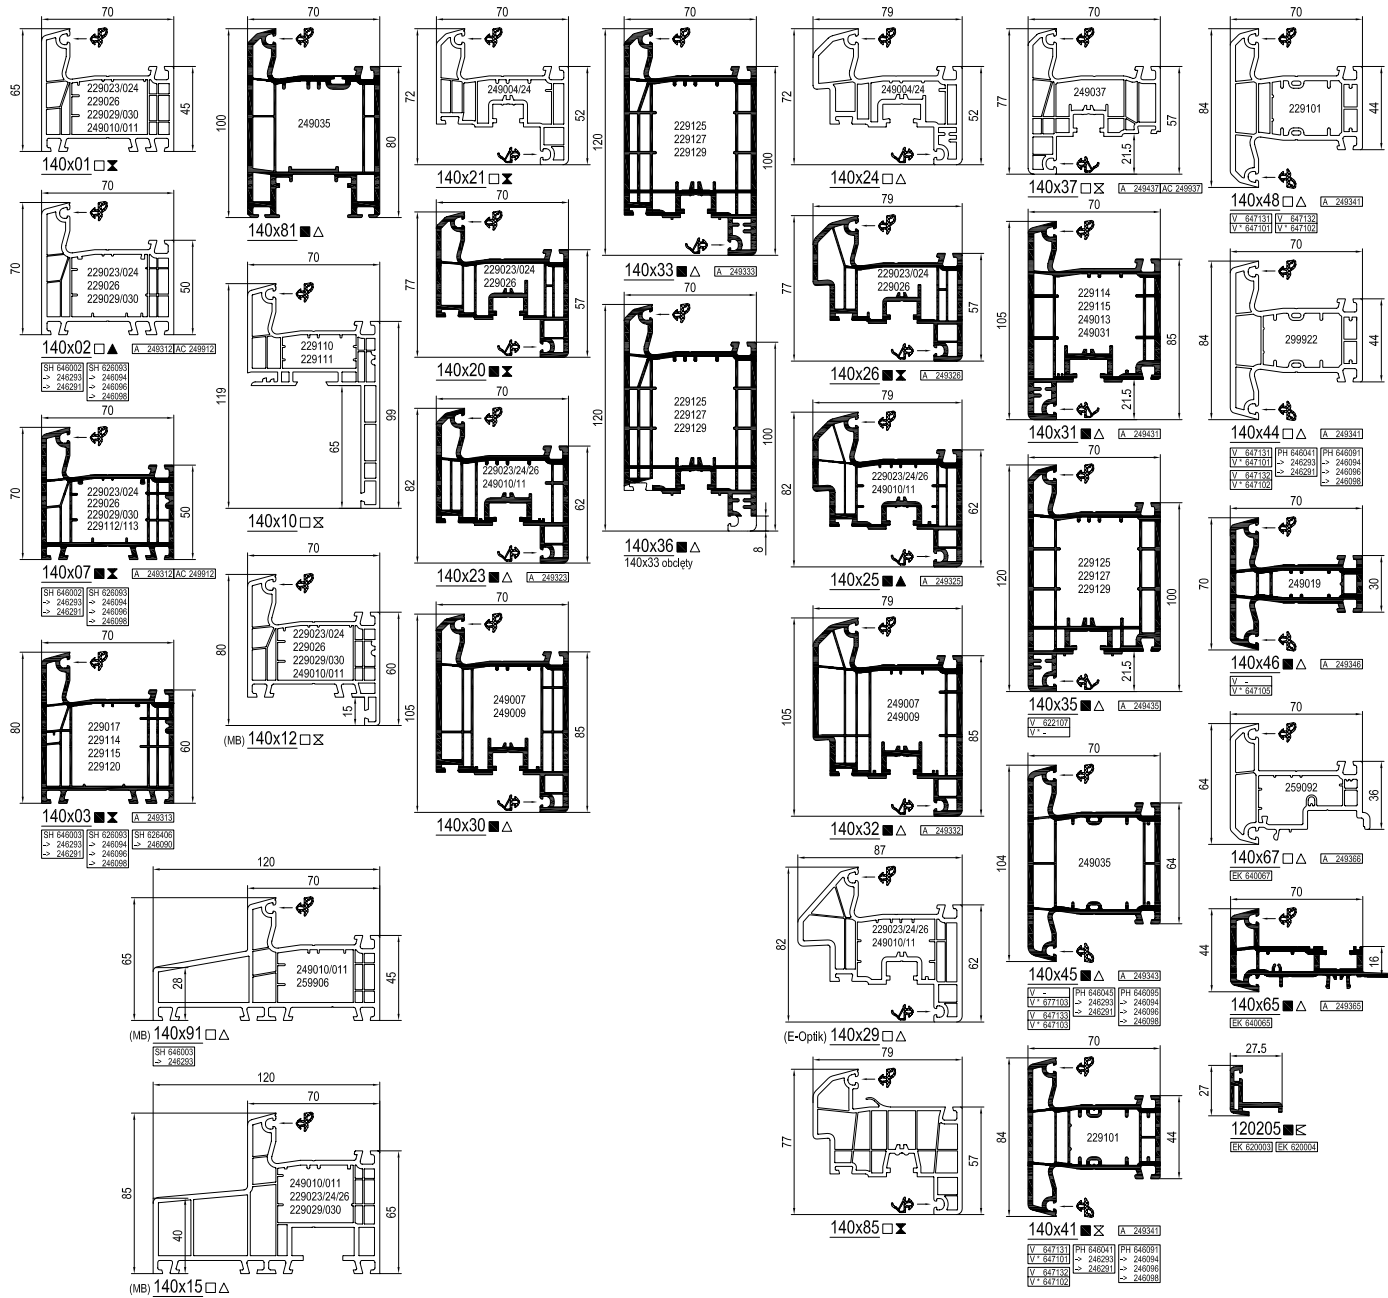

Profile główne

Round-line

Profile typu "Block" NL

Dodatki patrz plan: Dodatki
 Wzmocnienie patrz plan: Wzmocnienie
 Nakładki aluminiowe patrz plan: Nakładki aluminiowe

SH	Łącznik pręgu	cz	czarny
PH	Łącznik słupka	bi	biały
V	Łącznik	pbi	papierowa biel
V*	Łącznik / bez koleirzy	sz	szary
EK	Zasłepka	br	brąz
A	aluplast	czn	czerwony
AL	aluplast	żo	żółty