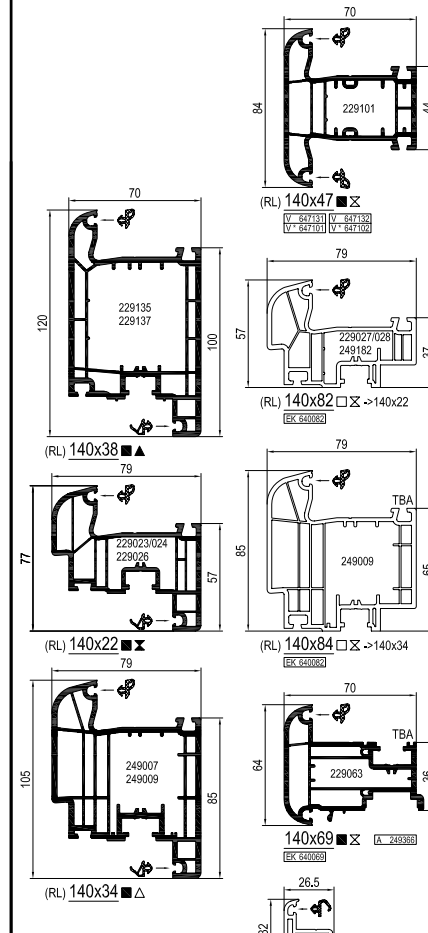

Profile główne

Round-line

Profile typu "Block" NL

Dodatki patrz plan: Dodatki
 Wzmocnienie patrz plan: Wzmocnienie
 Nakładki aluminiowe patrz plan: Nakładki aluminiowe

SH	Łącznik pręgu	cz	czarny
PH	Łącznik słupka	bi	biały
V	Łącznik	pbi	papierowa biel
V*	Łącznik / bez koleirzy	sz	szary
EK	Zasłepka	br	brąz
A	aluplast	czn	czerwony
AL	aluplast	żo	żółty